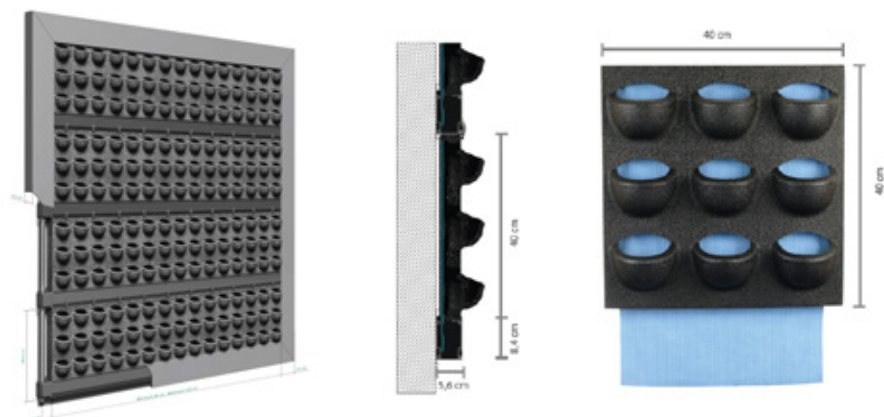

FICHA TÉCNICA
LIVE PANEL

SISTEMA SMART

Reserva de agua para 1 semana

No necesita electricidad

Mínimo mantenimiento

Módulos intercambiables

- Para Interior y Exterior
- Marco con sistema de riego integrado que garantiza una reserva de agua por 1 semana
- No requiere electricidad ni baterías
- Mejora la acústica del espacio
- Consume un 75% menos de agua que los sistemas tradicionales
- Permite ser aplicado en una variedad infinita de espacios y libertad en el diseño y elección de las plantas
- Peso: máximo 40 kg x m², incluyendo plantas y agua

FICHA TÉCNICA LIVE PANEL

Módulo

MATERIAL: Polipropileno y Poliestireno expandido de alta densidad.

DIMENSIONES: 40x40x6cm.

DENSIDAD: 46 und/m²

RESERVA DE AGUA: 2,6lts/ml P

Soporte

Riel de aluminio de 3,2mm vindulado cada 50cm mediante anclaje plástico y tornillo de 2". 6 fijaciones/m².

Riego

MANUAL: Para jardines menores a 3m de altura y con facil accesibilidad.

AUTOMÁTICO: Mediante sensor de nivel instalado dentro del riel.

Abastecimiento mediante línea de 8mm.

Requerimientos

SUPERFICIE LISA PORTANTE; punto hidrico de 1/2" con cierre individual; para muros de interior 1200 lux/m².