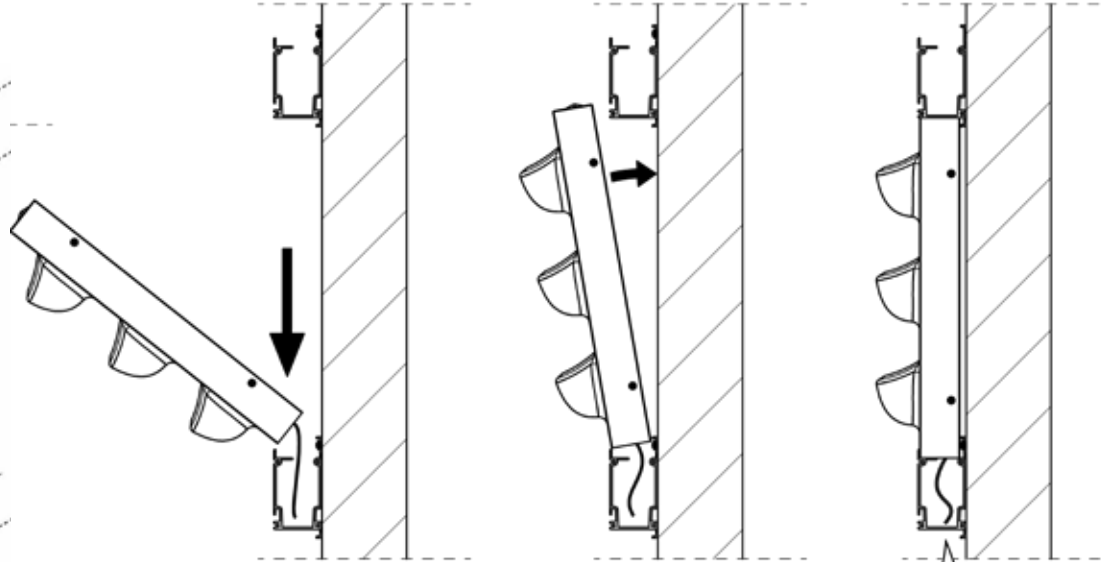

Producto	Tamaño de Perfil	Número de módulos	Peso (incl. plantas y agua)
LivePanel	Variable, max. 520 cm	Depende de dimensiones de muro verde	Max. 40 kg/m ²

Powered by

CHECK!