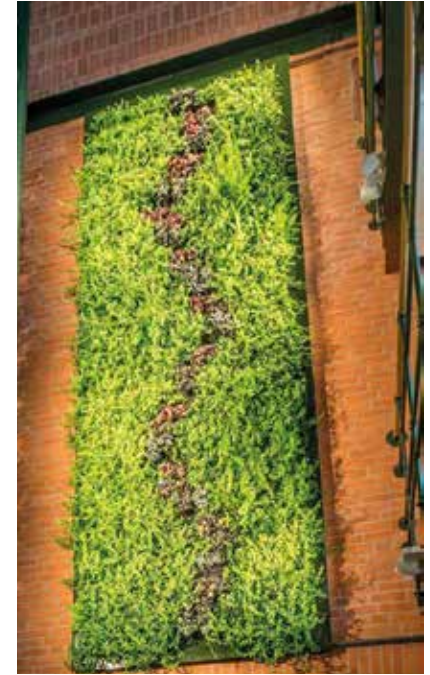

LivePanel®

“LivePanel le da vida a tus muros”

Con LivePanel se puede traer el exterior al interior y que tus muros cobren vida. Este sistema transforma tu pared en una atractiva superficie viviente.

LivePanel es un sistema con módulos intercambiables. Estos consisten en bolsillos que albergan las plantas. Cada fila de módulos está ubicada en un conducto que también funciona como reserva de agua. Las plantas absorben agua del conducto a través de la capilaridad.

LivePanel puede aplicarse en una variedad infinita de espacios. Dejá que tu creatividad fluya con distintos diseños y selección de especies que el sistema ofrece. LivePanel puede ser instalado sobre cualquier muro existente.

Beneficios de LivePanel

- Módulos intercambiables -
- Instalación y montaje rápido: los módulos pre plantados eliminan el derrame de tierra en obra -
- Bajo consumo de agua -
- Sistema de riego incorporado -
- Sistema modular -
- Aplicados en interior y exterior -
- Construcción esbelta -
- Beneficios térmicos -
- Mejora la acústica del espacio -
- Bajo nivel de olores -

Producto	Tamaño de Perfil	Número de módulos	Peso (incl. plantas y agua)
LivePanel	Variable, max. 520 cm	Depende de dimensiones de muro verde	Max. 40 kg/m ²

Powered by

CHECK!