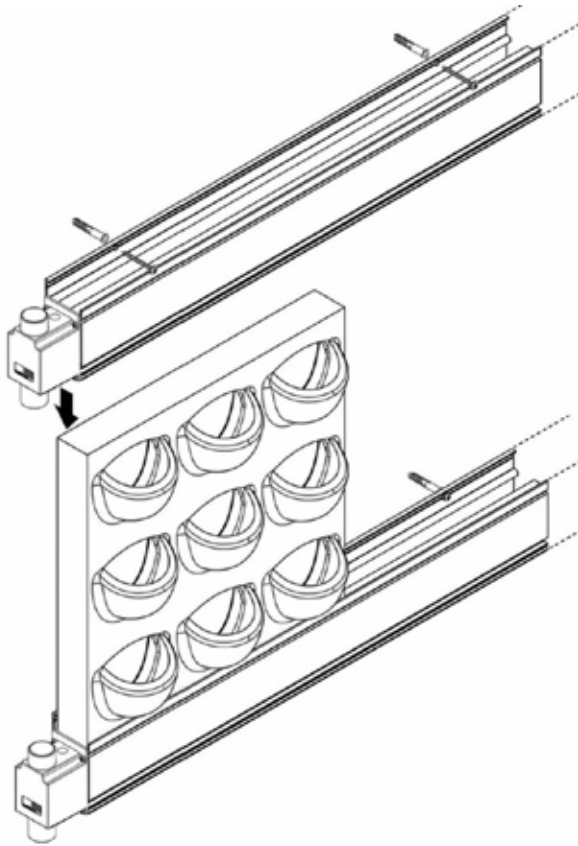

Producto	Tamaño de Perfil	Número de módulos	Peso (incl. plantas y agua)
LivePanel	Variable, max. 520 cm	Depende de dimensiones de muro verde	Max. 40 kg/m ²

Powered by

CHECK!