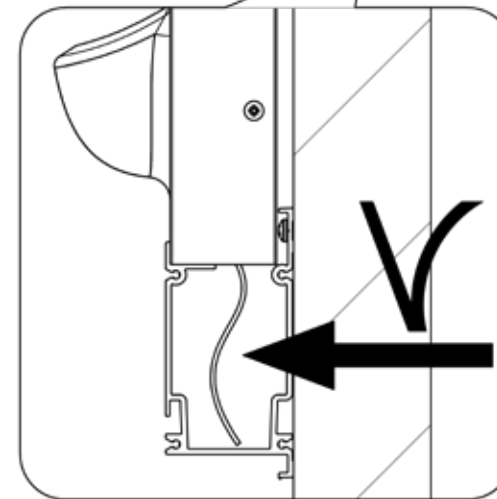

Producto	Tamaño de Perfil	Número de módulos	Peso (incl. plantas y agua)
LivePanel	Variable, max. 520 cm	Depende de dimensiones de muro verde	Max. 40 kg/m ²

Powered by

CHECK!