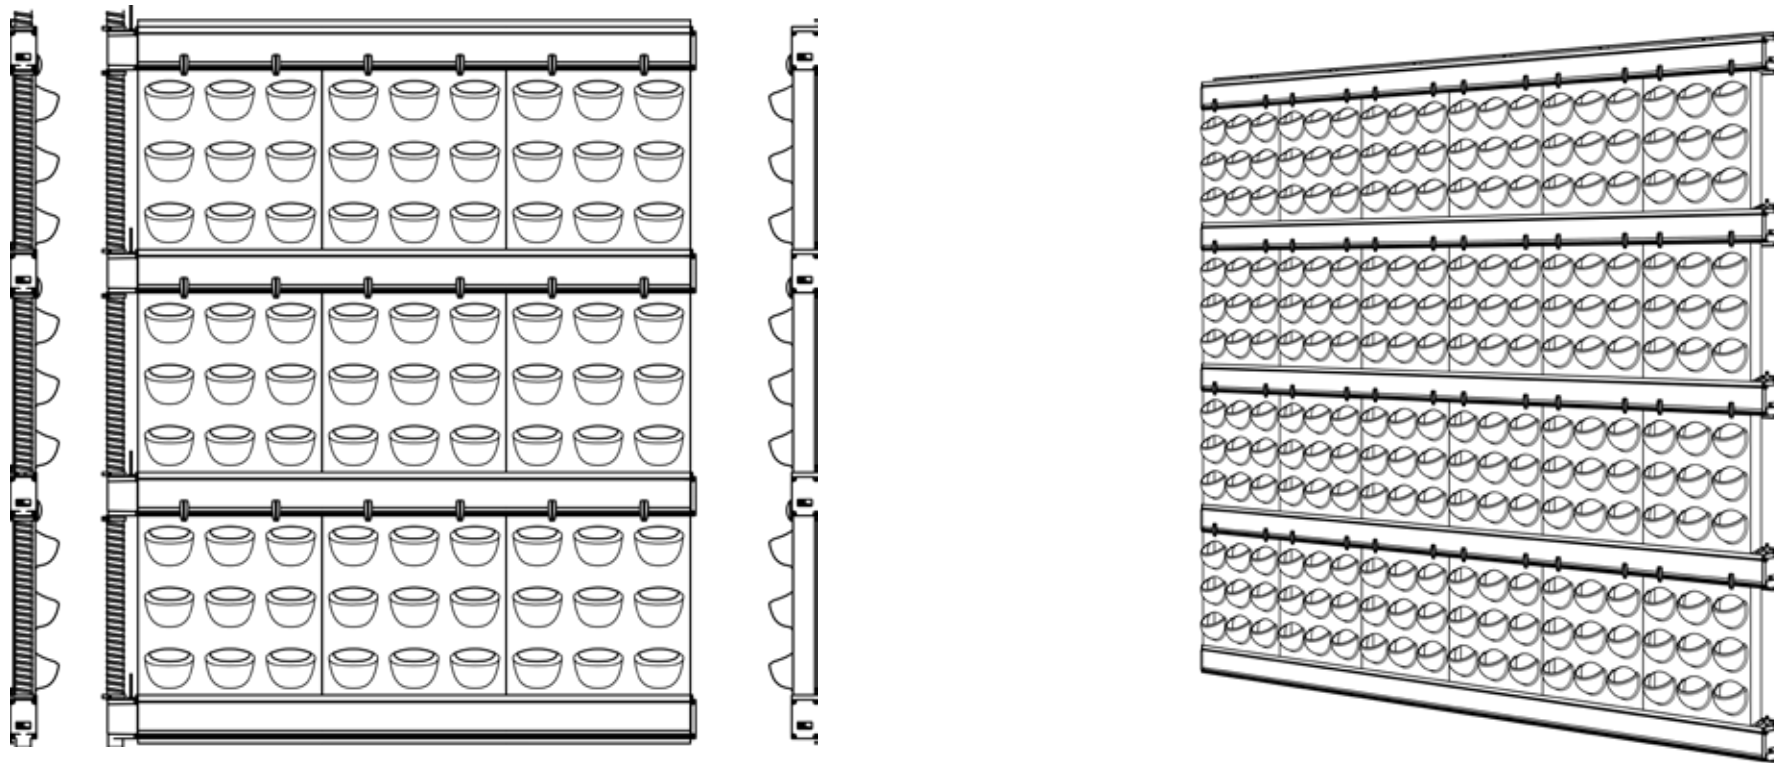

LivePanel®

“LivePanel le da vida a tus muros”

Con LivePanel se puede traer el exterior al interior y que tus muros cobren vida. Este sistema transforma tu pared en una atractiva superficie viviente.

LivePanel es un sistema con módulos intercambiables. Estos consisten en bolsillos que albergan las plantas. Cada fila de módulos está ubicada en un conducto que también funciona como reserva de agua. Las plantas absorben agua del conducto a través de la capilaridad.

Producto	Tamaño de Perfil	Número de módulos	Peso (incl. plantas y agua)
LivePanel	Variable, max. 520 cm	Depende de dimensiones de muro verde	Max. 40 kg/m ²

Powered by

CHECK!