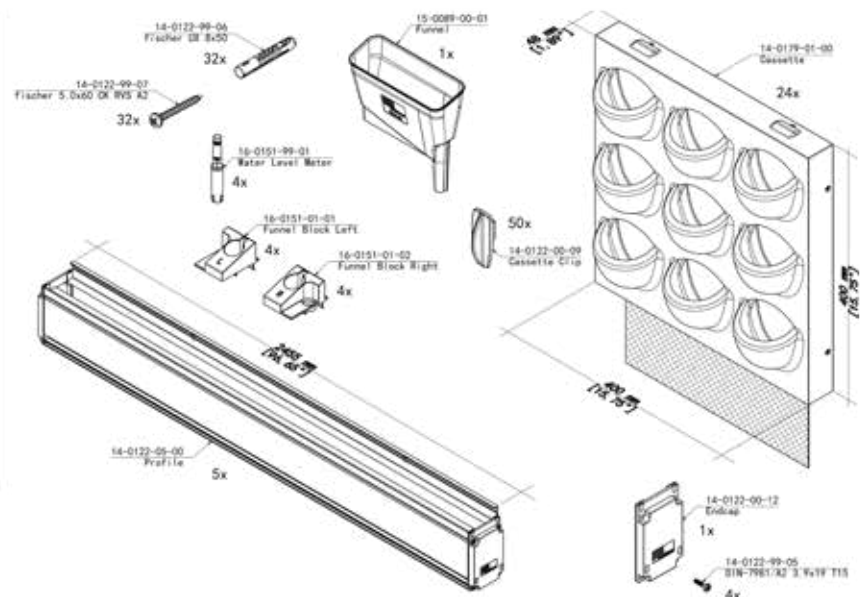

Producto	Tamaño de Perfil	Número de módulos	Peso (incl. plantas y agua)
LivePanel	Variable, max. 520 cm	Depende de dimensiones de muro verde	Max. 40 kg/m ²

Powered by

CHECK!