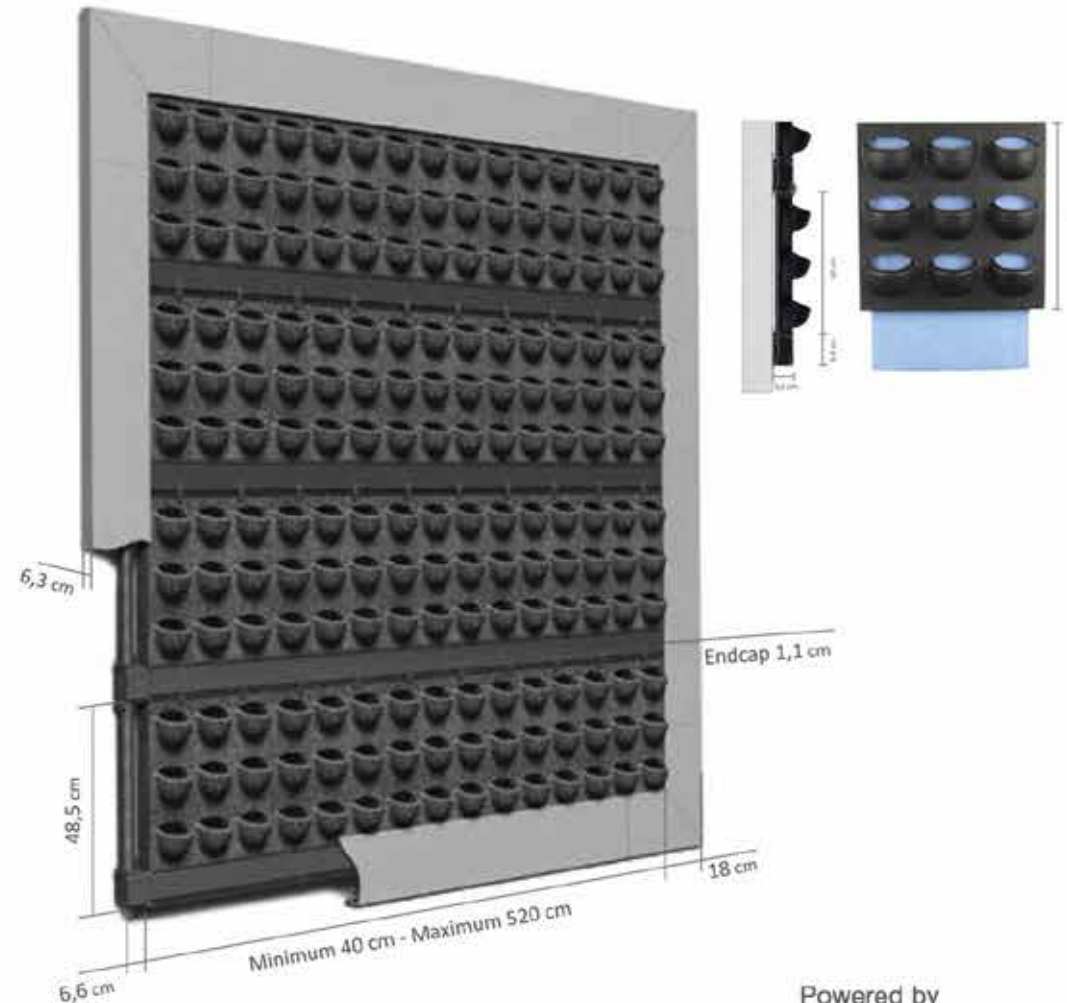

LivePanel®

“LivePanel le da vida a tus muros”

Con LivePanel se puede traer el exterior al interior y que tus muros cobren vida. Este sistema transforma tu pared en una atractiva superficie viviente.

LivePanel es un sistema con módulos intercambiables. Estos consisten en bolsillos que albergan las plantas. Cada fila de módulos está ubicada en un conducto que también funciona como reserva de agua. Las plantas absorben agua del conducto a través de la capilaridad.

LivePanel puede aplicarse en una variedad infinita de espacios. Dejá que tu creatividad fluya con distintos diseños y selección de especies que el sistema ofrece. LivePanel puede ser instalado sobre cualquier muro existente.

Beneficios de LivePanel

- Módulos intercambiables -
- Instalación y montaje rápido: los módulos pre plantados eliminan el derrame de tierra en obra -
- Bajo consumo de agua -
- Sistema de riego incorporado -
- Sistema modular -
- Aplicados en interior y exterior -
- Construcción esbelta -
- Beneficios térmicos -
- Mejora la acústica del espacio -
- Bajo nivel de olores -

Producto	Tamaño de Perfil	Número de módulos	Peso (incl. plantas y agua)
LivePanel	Variable, max. 520 cm	Depende de dimensiones de muro verde	Max. 40 kg/m ²

Powered by

CHECK!